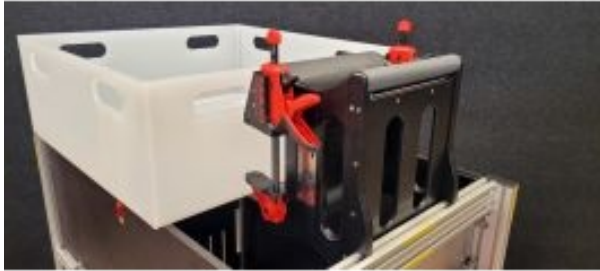

# Dérouleur pour tuyaux en PE Rollcon

Description du produit:

Convient à tous les conteneurs sur roulettes, tel que le tuyau MAXI, avec système de fixation (p. ex. sur un hayon élévateur) par serrage.

Dispositif de chargement guidé pour le chargement et le déchargement de tuyaux.

L'enrouleur de tuyau peut être fixé au conteneur sur roulettes pour le transport.

Article no.

Prix (sans TVA)

1101

1 024,00

Description du produit:

Le dérouleur pour tuyaux en PE ROLLCON est une solution pratique pour les conteneurs sur roulettes tels que le modèle MAXI. Grâce à son système de fixation universel, il offre une grande facilité d'utilisation, aussi bien pour le chargement que pour le déchargement des tuyaux. Le dérouleur peut être solidement fixé au conteneur sur roulettes et garantit un transport sans difficulté.