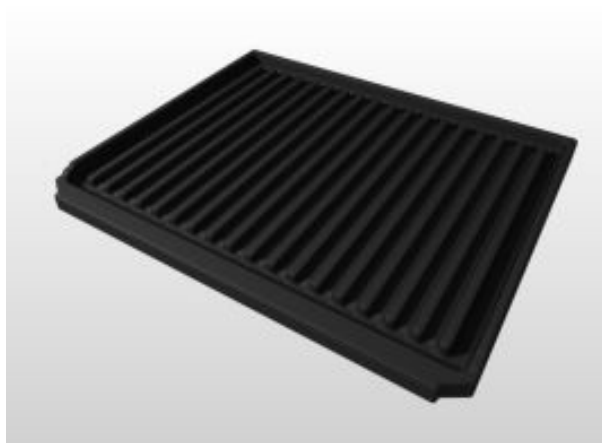

Support à chaussures, noir

Description du produit:

Support à chaussures, noir, pour une largeur de compartiment 400 mm.

Pour ranger les bottes d'intervention en toute sécurité

Protège toute la surface du fond de l'armoire et permet de le nettoyer en le retirant

Assure le séchage des semelles des bottes

Empêche la corrosion due à l'endommagement du fond de l'armoire

Article no.

Prix (sans TVA)

08000-7073

15,40

Description du produit:

Support à chaussures pour une largeur de compartiment de 400 mm.