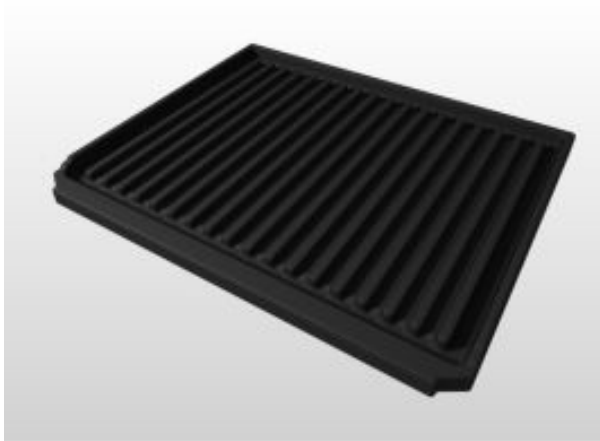

Repose-chaussures, noir

Description du produit:

Repose-chaussures, noir, pour largeur de compartiment 400 mm.

Rangement sécurisé des bottes d'intervention

Protège le fond de l'armoire sur toute sa surface et permet le nettoyage en le retirant