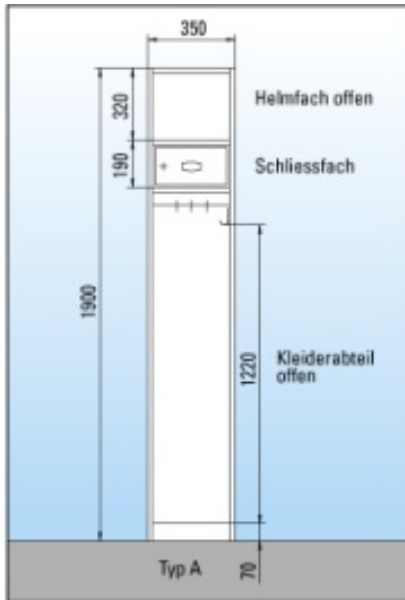

Penderie type A – C

Description du produit:

Armoires Kipa - La qualité suisse alliant fonctionnalité et élégance

Dimensions par élément d'armoire:

Hauteur 1900 mm

Largeur 350 mm

Profondeur 500 mm

Dimensions exactes des ensembles sur demande !

Les penderies sont disponibles en groupes de 2, 3 ou 4 compartiments. Prix hors transport et montage.

Article no.	Type	prix indicatif
07.20000	A	N'hésitez pas à demander un devis !
07.20001	B	N'hésitez pas à demander un devis !
07.20002	C	N'hésitez pas à demander un devis !

Description du produit:

Nos penderies pour sapeurs-pompiers sont fabriquées en tôle d'acier galvanisée à chaud et recouvertes d'un revêtement en poudre coloré.