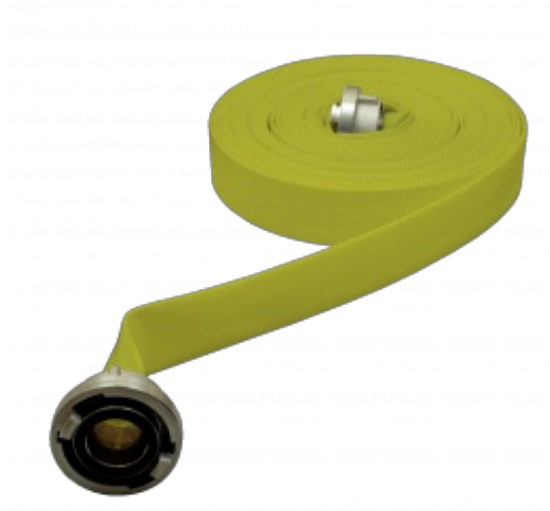

# FEUERWEHRSCHLAUCH SE-CAFS

## Beschreibung des Produkts:

Feuerwehrschauch für CAFS Schaum

spezieller Feuerwehrschauch aus eigener Schlauchproduktion, 100 % Polyestergerewebe mit 3-fach gewirter Kette, grün garngefärbt. Innengummierung verstärkt (1,1 mm), damit ein Durchdringen der homogenen Schaumbblasenstruktur durch Gummi und Gewebe nicht passieren kann. Weiter ist der Manchon aus ozon-, bruchund kältefestem Gummi produziert.