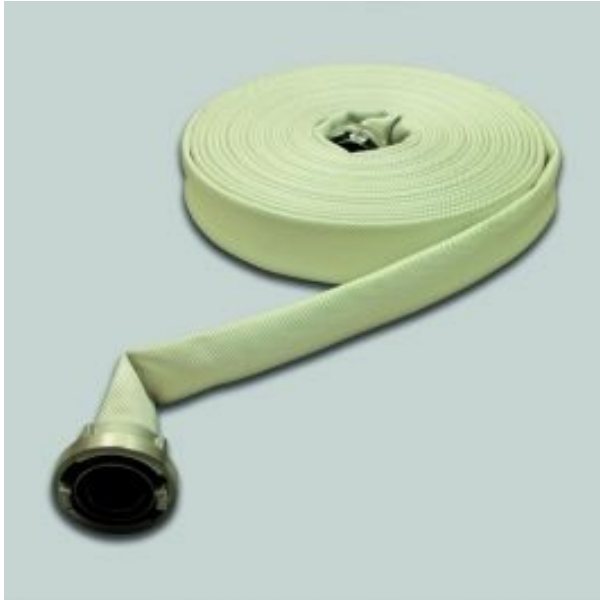

# FEUERWEHRSCHLAUCH SE-SYNTHETIC

**Beschreibung des Produkts:**

Standard Feuerweherschlauch

Hergestellt aus 100% synthetischem Polyestergera mit 3fach gezwirnter Kette, rundgewebt in Köperbindung.  
Innengummierung hergestellt im Zweischichtverfahren aus extrem alterungsbeständigem EPDM.