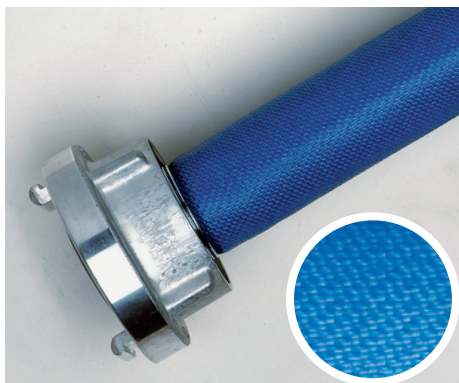

moyennement large permettant le port d'une poche pour radio comme c'est le cas pour la veste d'intervention originale. L'extérieur est fabriqué en Nomex Delta TA et est renforcé par un grillage 100% Kevlar (Ripstop). Nous souhaitons à la BF beaucoup de succès dans la suite de leurs missions et nous les remercions chaleureusement de leur aimable collaboration.

La veste légère Pionier s'accorde bien avec les autres modèles d'intervention.

Dos de la veste bien visible.

BLUE-SYNTHETIC – Le tuyau de marque suisse pour eau potable

La Schlauchweberei d'Ettiswil fabrique un tuyau pour eau potable spécialement robuste servant à l'alimentation d'eau, l'alimentation des premiers secours et catastrophes, l'industrie alimentaire et les articles de camping.

Le caoutchoutage intérieur du tuyau d'eau potable répond aux normes KTW D1. Il est livrable dans les dimensions suivantes: 40, 55 et 75 mm. Le prix du mètre dès Sfr 12.– (40 mm de diamètre)

Exemple de calcul du coût de 20 m de BLUE-SYNTHETIC avec raccord Storz 55

20 m de BLUE-SYNTHETIC (55 mm) à Fr. 13.50 le mètre Fr. 270.–
1 paire de raccords Storz 55 Fr. 41.–
Prix total de la garniture du tuyau pour eau potable **Fr. 311.–** sans TVA

L'inscription au choix est toujours «gratuite».